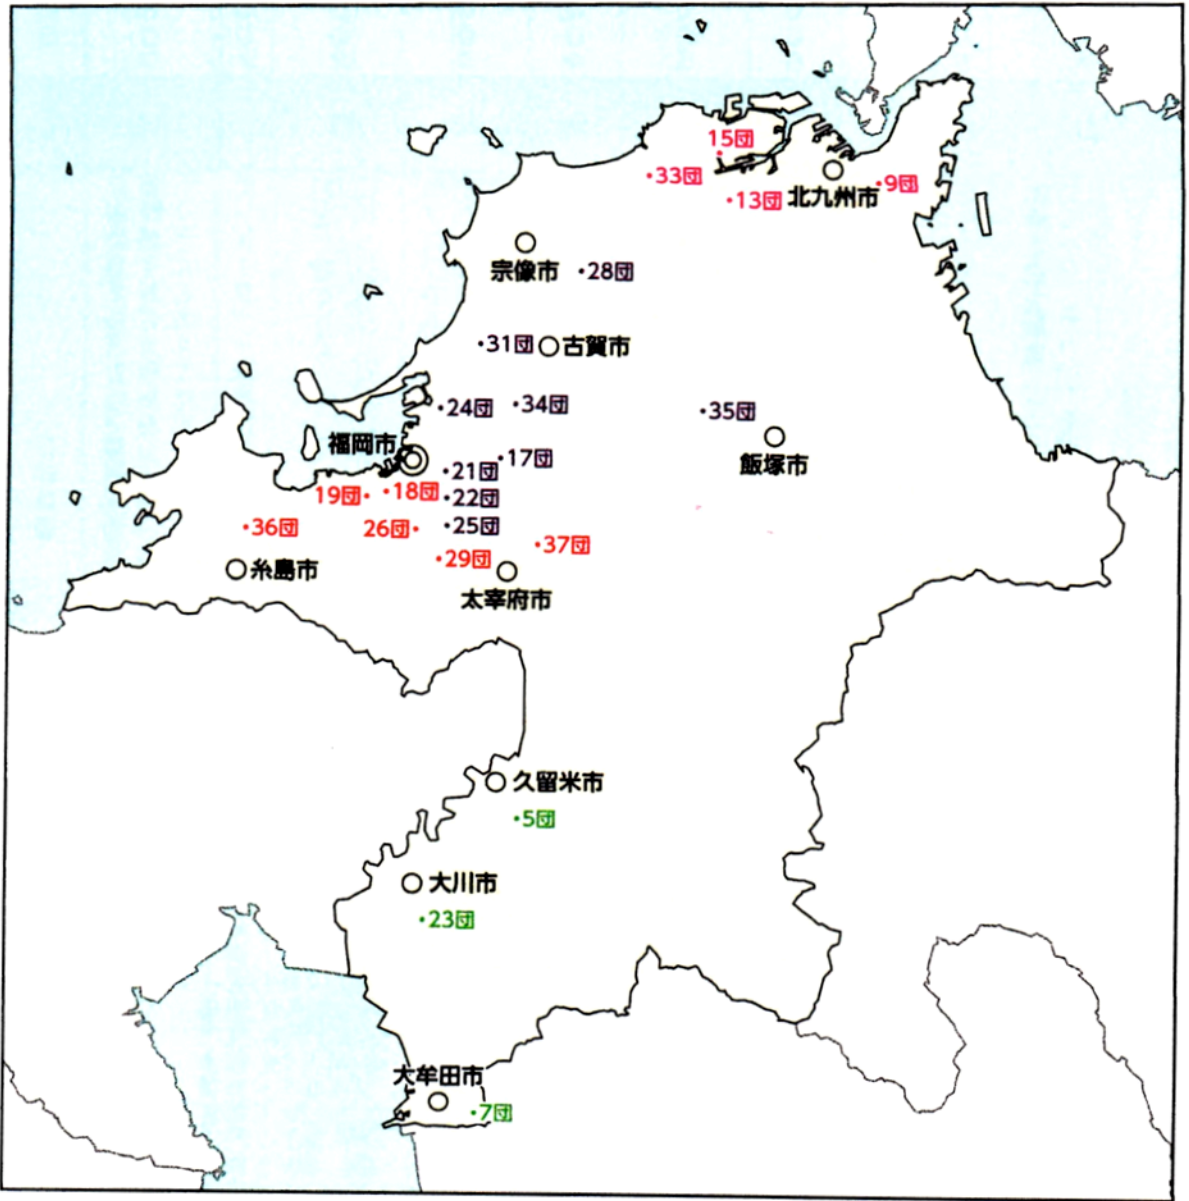

福岡県で活動する22ヶ団

筑後地区

- 5 団 久留米市
- 7 団 大牟田市
- 23 団 大川市

はかた地区

- 17 団 糟屋郡久山町
- 21 団 福岡市博多区諸岡
- 22 団 福岡市博多区上川端
- 24 団 福岡市東区香住ヶ丘
- 25 団 福岡市南区高宮
- 28 団 宗像市
- 31 団 古賀市
- 34 団 福岡市東区八田
- 35 団 飯塚市

北九州地区

- 9 団 北九州市小倉北区
- 13 団 北九州市八幡西区
- 15 団 北九州市若松区
- 33 団 北九州市八幡西区

福岡地区

- 18 団 福岡市中央区地行
- 19 団 福岡市早良区有田
- 26 団 福岡市城南区友泉亭
- 29 団 春日市
- 36 団 糸島市
- 37 団 大野城市